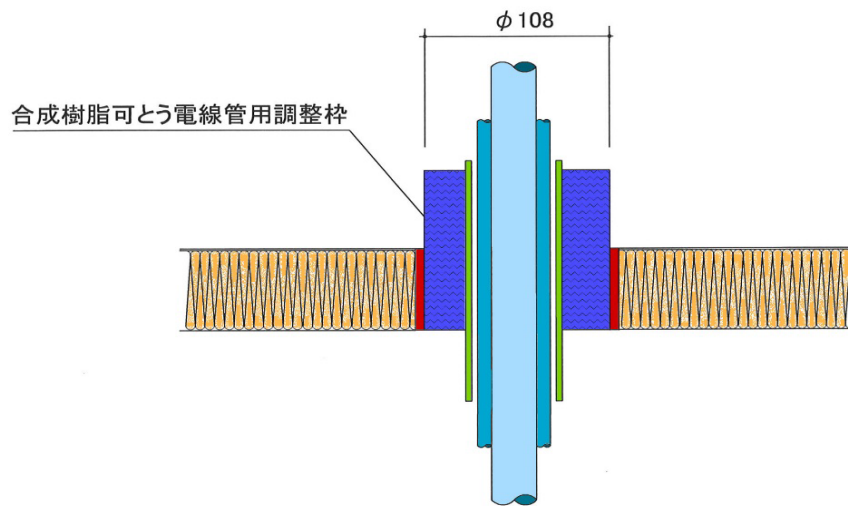

PS060FL-0230・PS060FL-0243

PF管

鋼製電線管